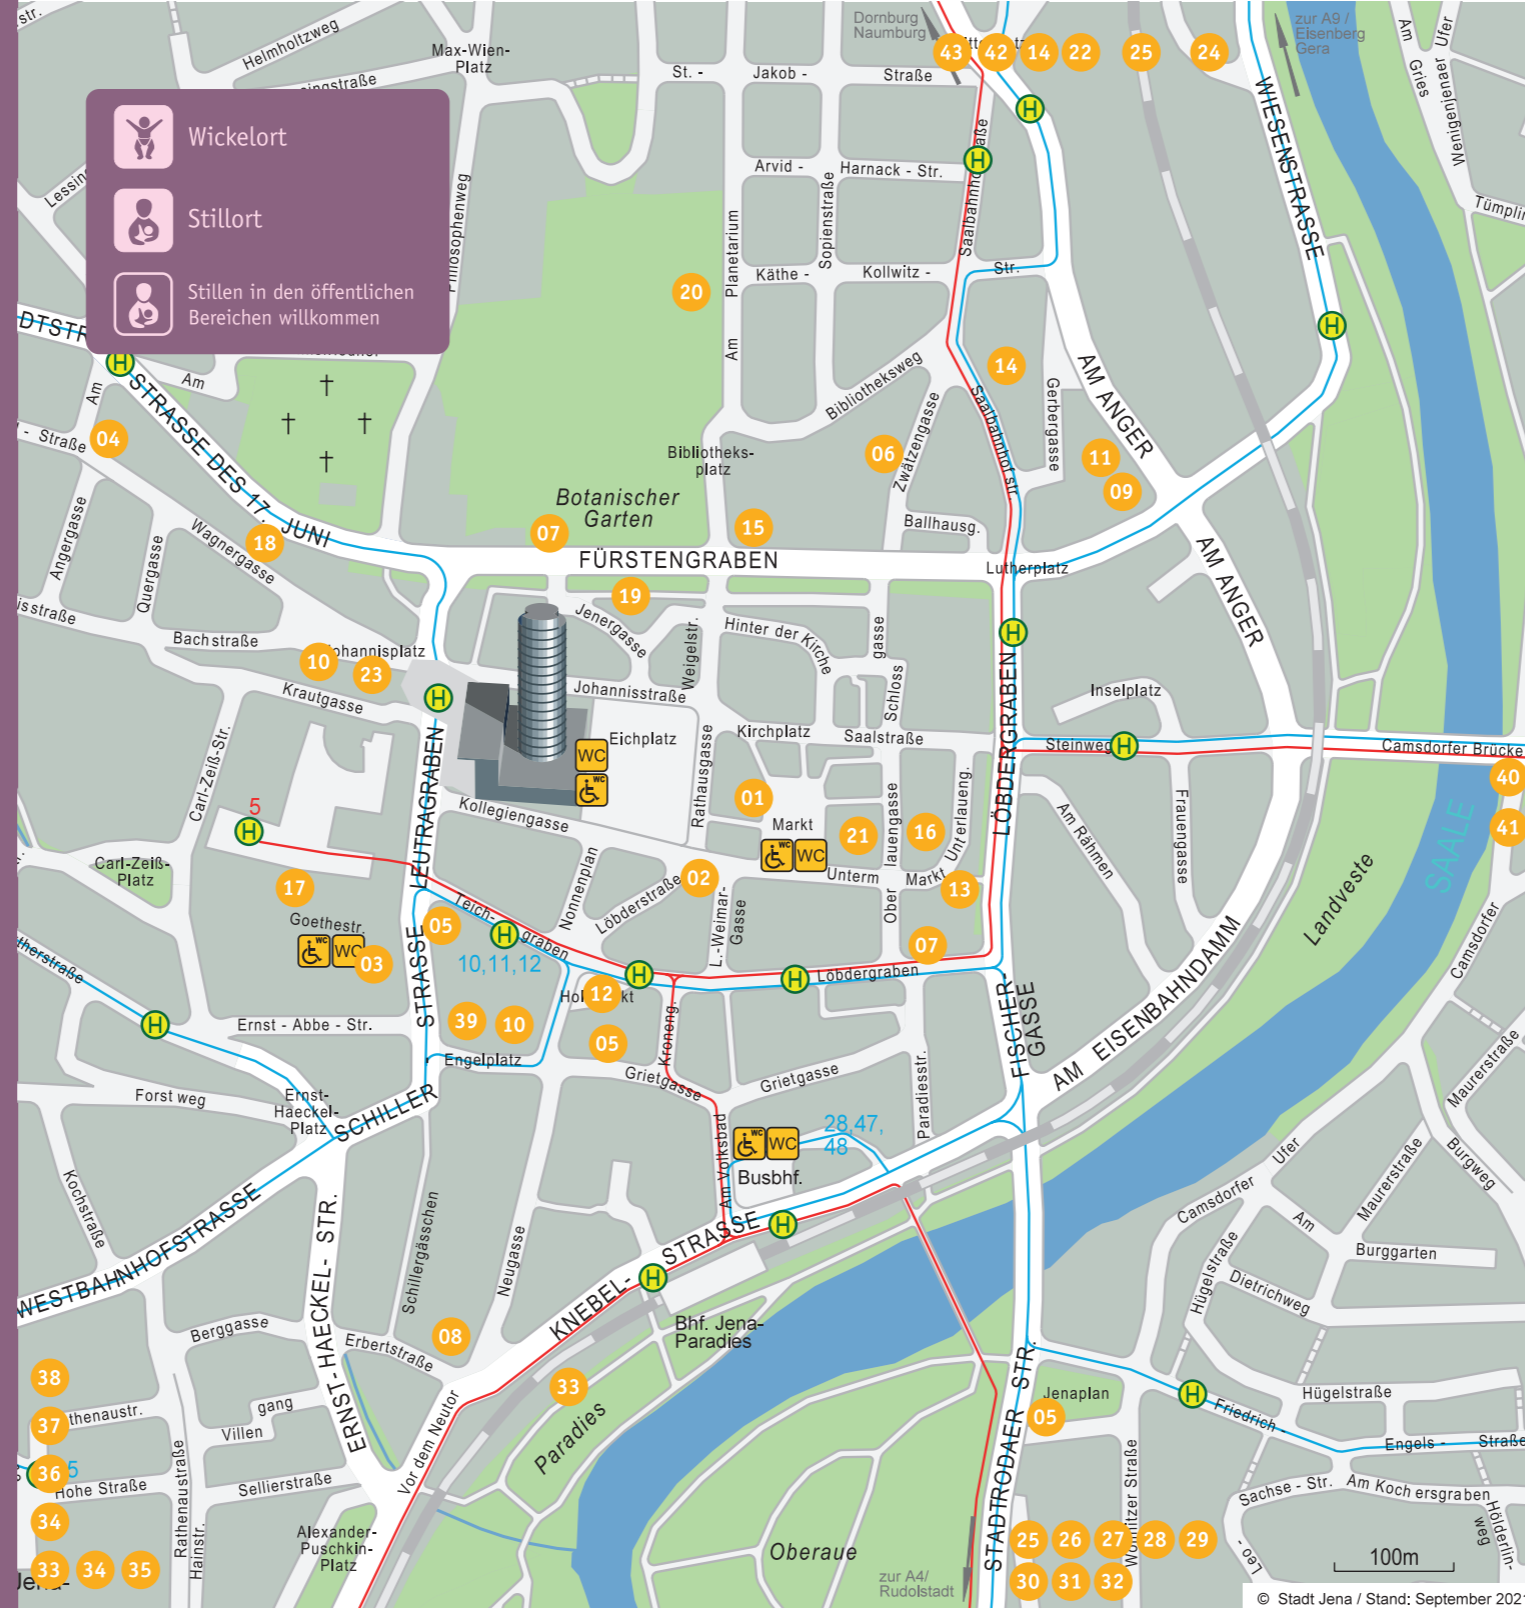

40 ▶ **Hebammenpraxis Kollektiv**
Rosenstraße 7
07749 Jena

41 ▶ **AWO Regionalverband Mitte-West-Thüringen e.V. „Treff im Tal“**
Franz-Kugler-Straße 9
07749 Jena

42 ▶ **Wiesencenter**
Wiesenstrasse 2
07749 Jena

Jena Nord

43 ▶ **Begegnungszentrum Jena e.V.**
Closewitzer Str. 2
07743 Jena

Jena Zentrum

- 01 **Rats-Apotheke**
 Markt 2
 07743 Jena
- 02 **H&M**
 Löbderstraße 4
 07743 Jena
- 03 **SINN / Goethe Galerie**
 Goethestr. 3
 07743 Jena
- 04 **Satero Familiensport & Trainingszentrum**
 Wagnergasse 25
 07743 Jena
- 05 **Ernst-Abbe-Bücherei**
 Engelplatz 1
 07743 Jena
- 06 **Botanischer Garten**
 Fürstengraben 26
 07743 Jena
- 07 **Thüringer Universitäts- & Landesbibliothek**
 Bibliotheksplatz 2
 07743 Jena
- 08 **Phyletisches Museum**
 Vor dem Neutor 1
 07743 Jena
- 09 **Stadtverwaltung Jena Fachdienst Gesundheit/ Fachdienst Soziales**
 Lutherplatz 3
 07743 Jena
- 10 **Stadtverwaltung Jena- Team Familienservice**
 Engelplatz 1
 07743 Jena
- 11 **Stadtverwaltung Jena- FD Jugendhilfe**
 Am Anger 13
 07743 Jena
- 12 **Holzmarktpassage**
 Holzmarkt 1
 07743 Jena
- 13 **Holz & Hygge**
 Unterlauengasse 2
 07743 Jena

Die Babymap soll Ihnen als Wegweiser zu babyfreundlichen Orten in Jena dienen. Der Aufkleber mit den entsprechenden Abbildungen im Eingangsbereich der teilnehmenden Einrichtungen zeigt Ihnen, wo Sie zum Stillen und Wickeln willkommen sind.